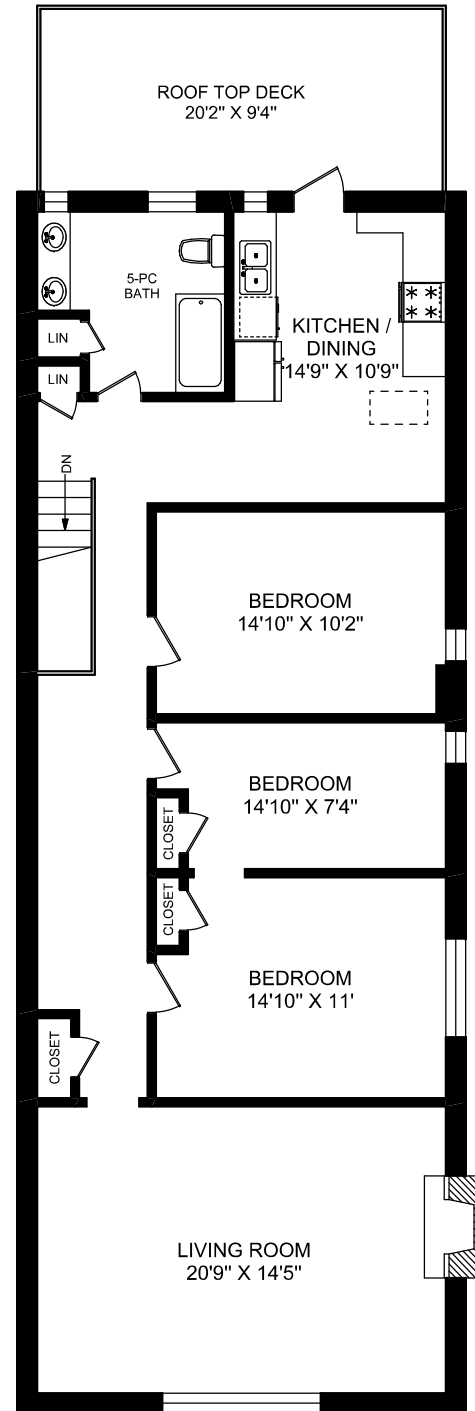

**MAIN FLOOR**  
**1417 SQUARE FEET**  
(CEILING HEIGHT : 10'-2")

**SECOND FLOOR**  
**1404 SQUARE FEET**  
(CEILING HEIGHT : 9'-4")

**THIRD FLOOR**  
**1404 SQUARE FEET**  
(CEILING HEIGHT : 8'-4")

**LOWER LEVEL**  
**1362 SQUARE FEET**  
(CEILING HEIGHT : 6'-9")