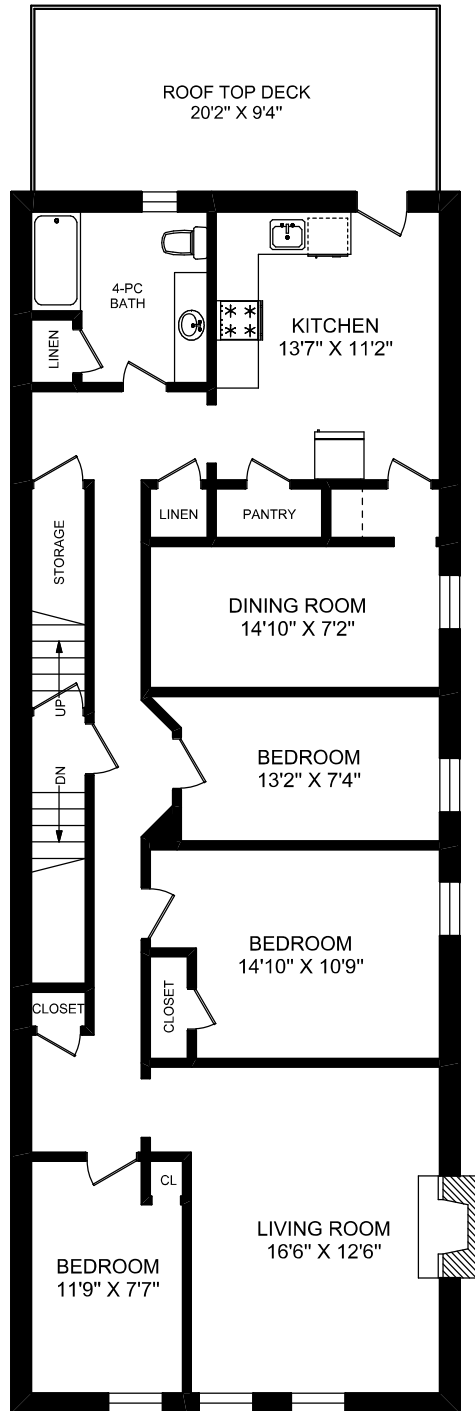

**MAIN FLOOR**  
**1417 SQUARE FEET**  
(CEILING HEIGHT : 10'-2")

**SECOND FLOOR**  
**1404 SQUARE FEET**  
(CEILING HEIGHT : 9'-4")

**THIRD FLOOR**  
**1404 SQUARE FEET**  
(CEILING HEIGHT : 8'-4")

**LOWER LEVEL**  
**1362 SQUARE FEET**  
(CEILING HEIGHT : 6'-9")